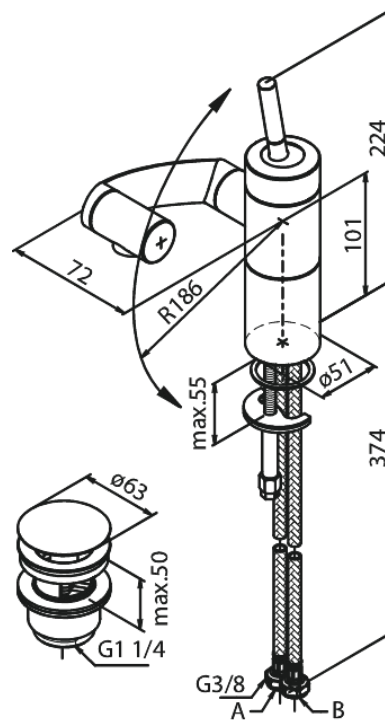

Funktionen

360°

FM Mattsson Germany GmbH
Biedenkamp 3c, DE-21509 Glinde bei Hamburg

+31 854 018 788 info@damixa.de

Weitere Information auf <https://damixa.de>

damixa