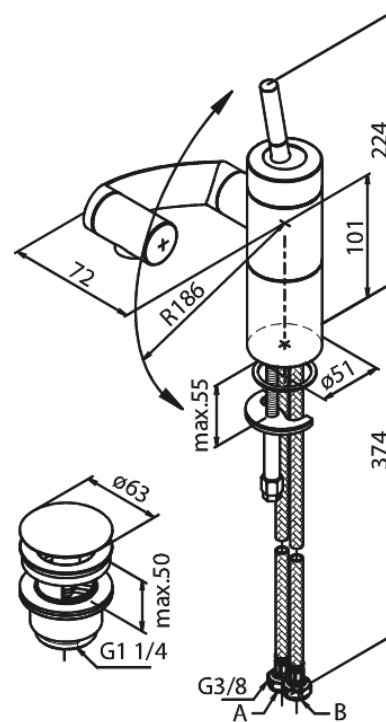

Funktionen

360°

FM Mattsson Germany GmbH
Biedenkamp 3c, DE-21509 Glinde bei Hamburg

+31 854 018 788 info@damixa.de

Weitere Information auf <https://damixa.de>

damixa