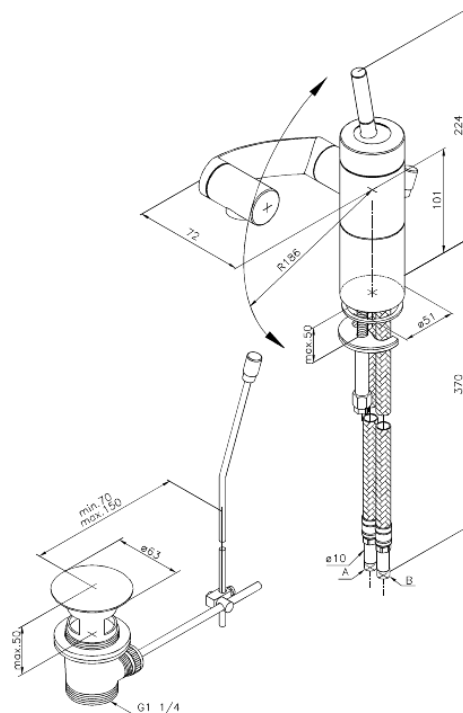

Arc

Waschtisch/Bidetarmatur

Artikel Nr.: 298187400
Oberfläche: Chrom/Schwarz
Serien: Arc

EAN nummer: 5708516726784

Produktbeschreibung:

Eingriffarmaturen
Keramikkartusche
360° Drehung der drei Achsen
Gelenkluftsprudler
Inkl. Standard Ablaufgarnitur und Zugstange

Funktionen

FM Mattsson Germany GmbH
Biedenkamp 3c, DE-21509 Glinde bei Hamburg

+31 854 018 788 info@damixa.de

Weitere Information auf <https://damixa.de>

damixa