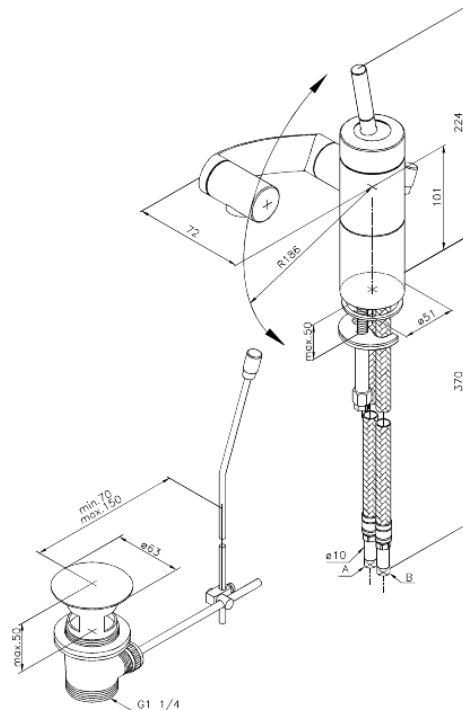

Funktionen

FM Mattsson Germany GmbH
Biedenkamp 3c, DE-21509 Glinde bei Hamburg

+31 854 018 788 info@damixa.de

Weitere Information auf <https://damixa.de>

damixa