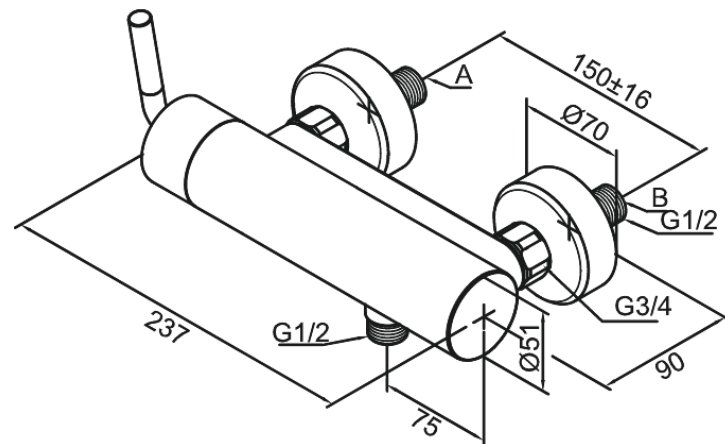

Funktionen

FM Mattsson Germany GmbH
Biedenkamp 3c, DE-21509 Glinde bei Hamburg

+31 854 018 788 info@damixa.de

Weitere Information auf <https://damixa.de>

damixa