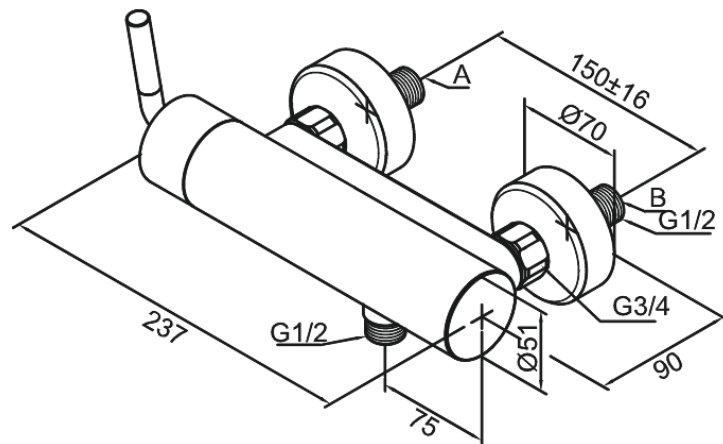

Funktionen

FM Mattsson Germany GmbH
Biedenkamp 3c, DE-21509 Glinde bei Hamburg

+31 854 018 788 info@damixa.de

Weitere Information auf <https://damixa.de>

damixa