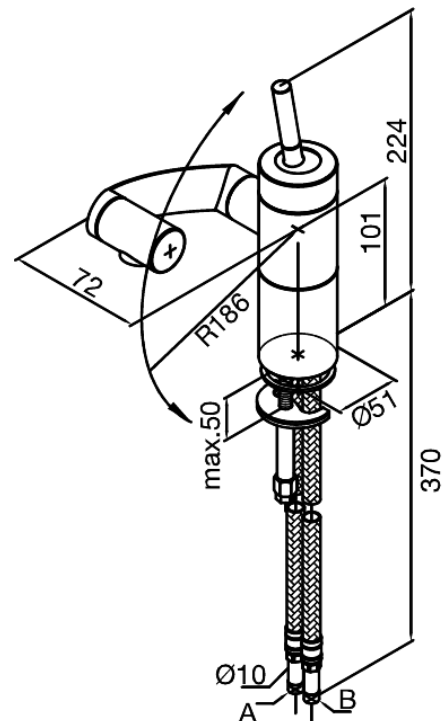

Funktionen

FM Mattsson Germany GmbH
Biedenkamp 3c, DE-21509 Glinde bei Hamburg

+31 854 018 788 info@damixa.de

Weitere Information auf <https://damixa.de>

damixa