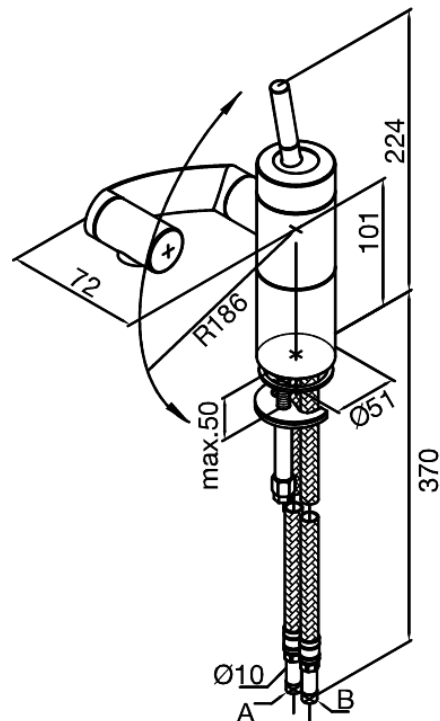

Funktionen

FM Mattsson Germany GmbH
Biedenkamp 3c, DE-21509 Glinde bei Hamburg

+31 854 018 788 info@damixa.de

Weitere Information auf <https://damixa.de>

damixa