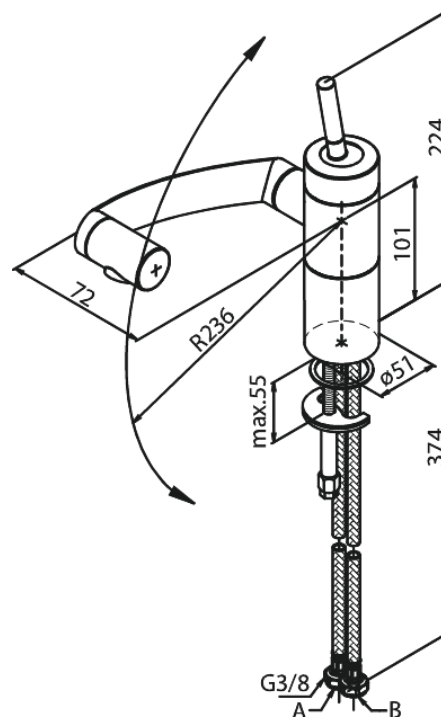

FM Mattsson Germany GmbH
Biedenkamp 3c, DE-21509 Glinde bei Hamburg

+31 854 018 788 info@damixa.de

Weitere Information auf <https://damixa.de>

damixa