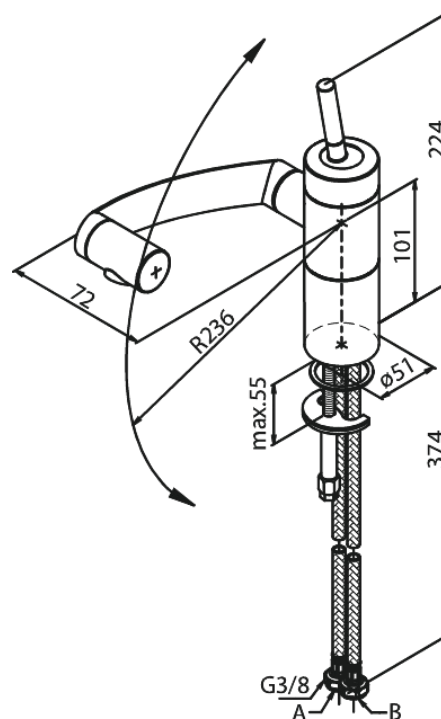

Funktionen

FM Mattsson Germany GmbH
Biedenkamp 3c, DE-21509 Glinde bei Hamburg

+31 854 018 788 info@damixa.de

Weitere Information auf <https://damixa.de>

damixa