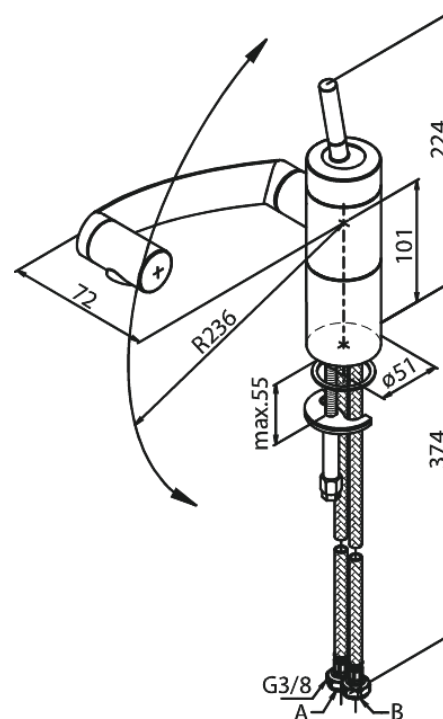

Funktionen

FM Mattsson Germany GmbH
Biedenkamp 3c, DE-21509 Glinde bei Hamburg

+31 854 018 788 info@damixa.de

Weitere Information auf <https://damixa.de>

damixa