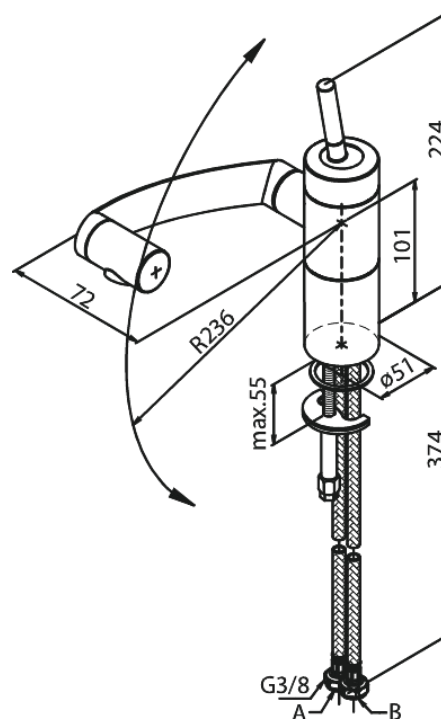

FM Mattsson Germany GmbH
Biedenkamp 3c, DE-21509 Glinde bei Hamburg

+31 854 018 788 info@damixa.de

Weitere Information auf <https://damixa.de>

damixa