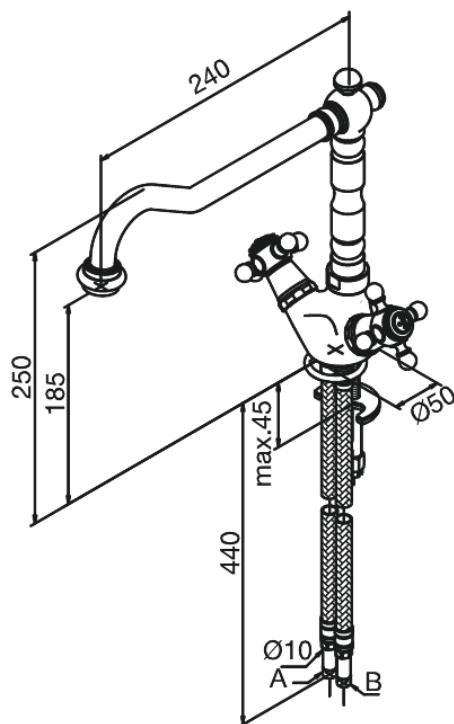

Tradition

Spültischarmatur

Artikel Nr.: 240000000
Oberfläche: Chrom
Serien: Tradition

EAN nummer: 5708516135944

Produktbeschreibung:

Zweigriffarmaturen
Keramische Oberteile

FM Mattsson Germany GmbH
Biedenkamp 3c, DE-21509 Glinde bei Hamburg