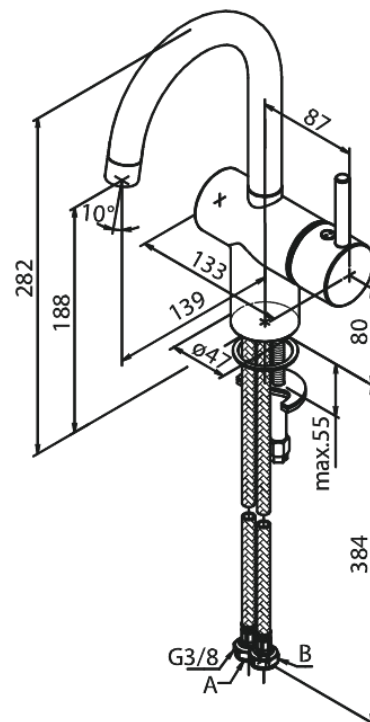

Funktionen

FM Mattsson Germany GmbH
Biedenkamp 3c, DE-21509 Glinde bei Hamburg

+31 854 018 788 info@damixa.de

Weitere Information auf <https://damixa.de>

damixa