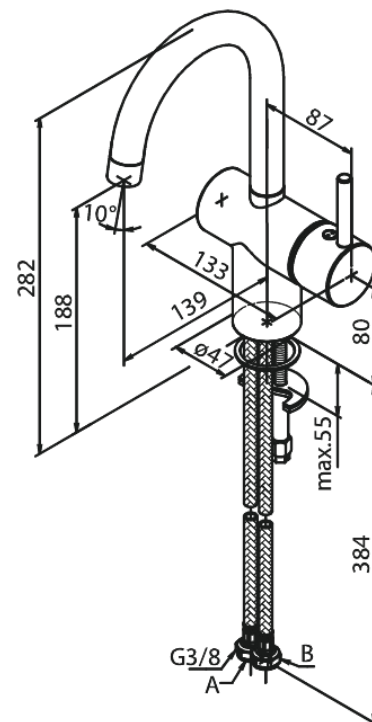

Funktionen

FM Mattsson Germany GmbH
Biedenkamp 3c, DE-21509 Glinde bei Hamburg

+31 854 018 788 info@damixa.de

Weitere Information auf <https://damixa.de>

damixa