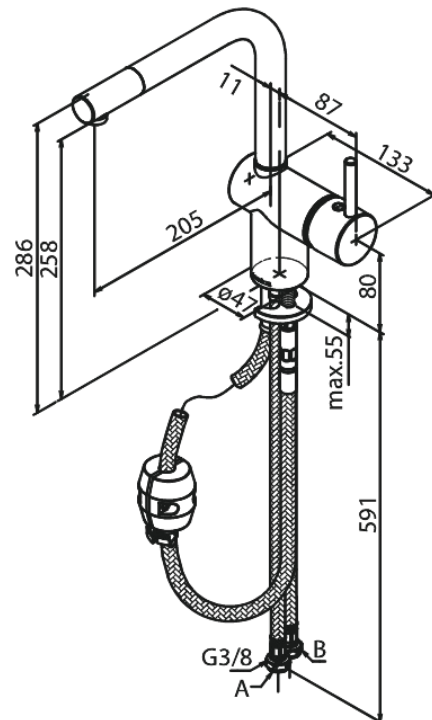

FM Mattsson Germany GmbH
Biedenkamp 3c, DE-21509 Glinde bei Hamburg

+31 854 018 788 info@damixa.de

Weitere Information auf <https://damixa.de>

damixa