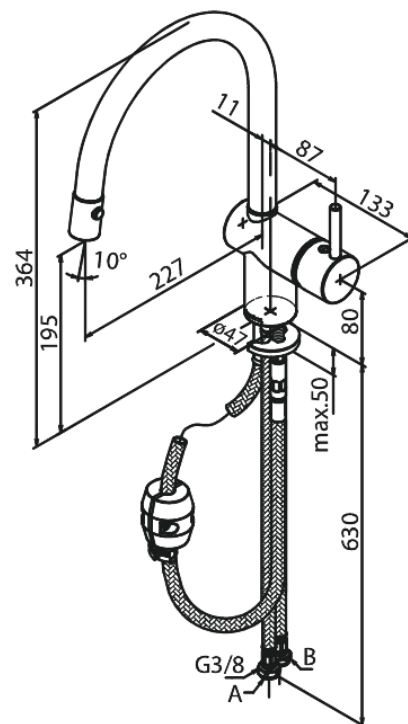

Funktionen

FM Mattsson Germany GmbH
Biedenkamp 3c, DE-21509 Glinde bei Hamburg

+31 854 018 788 info@damixa.de

Weitere Information auf <https://damixa.de>

damixa