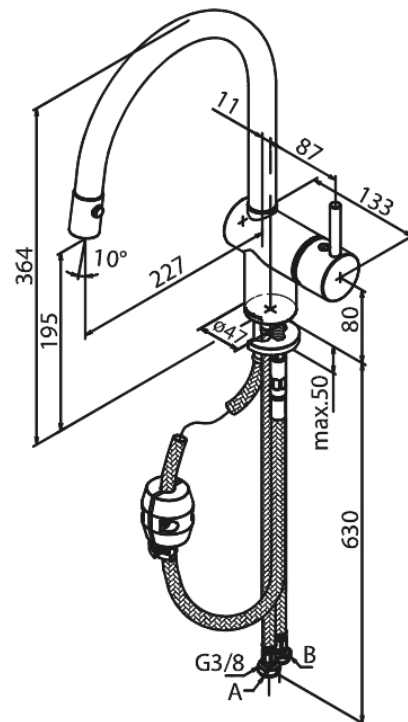

Funktionen

FM Mattsson Germany GmbH
Biedenkamp 3c, DE-21509 Glinde bei Hamburg

+31 854 018 788 info@damixa.de

Weitere Information auf <https://damixa.de>

damixa