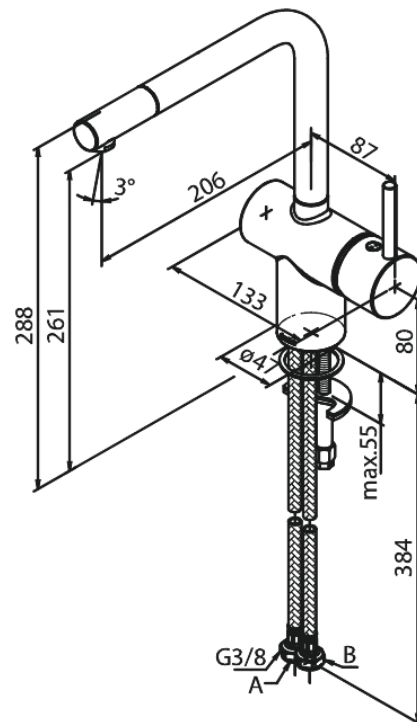

Funktionen

FM Mattsson Germany GmbH
Biedenkamp 3c, DE-21509 Glinde bei Hamburg

+31 854 018 788 info@damixa.de

Weitere Information auf <https://damixa.de>

damixa