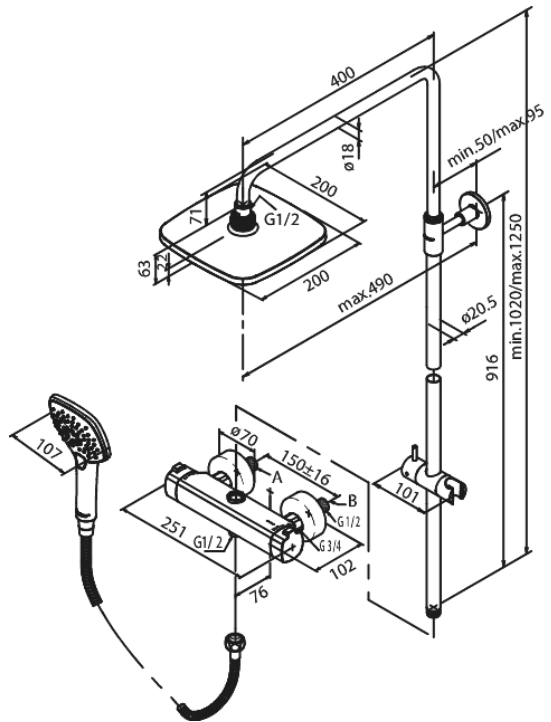

Mora GmbH
Deutschland
Biedenkamp 3c, 21509 Glinde bei Hamburg

040/53 57 08-0 info.germany@damixa.com

Weitere Information auf www.damixa.de

damixa