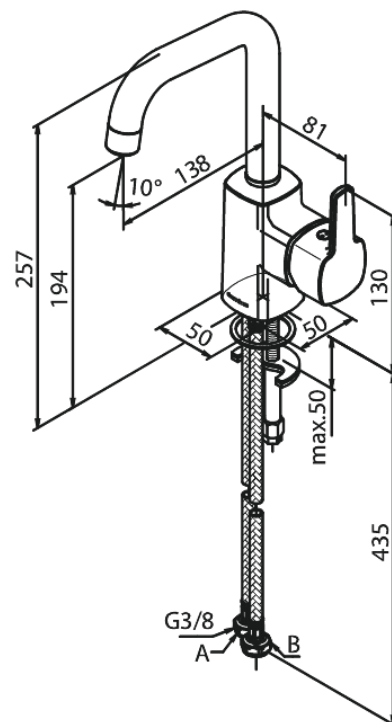

Funktionen

FM Mattsson Germany GmbH
Biedenkamp 3c, DE-21509 Glinde bei Hamburg

+31 854 018 788 info@damixa.de

Weitere Information auf <https://damixa.de>

damixa